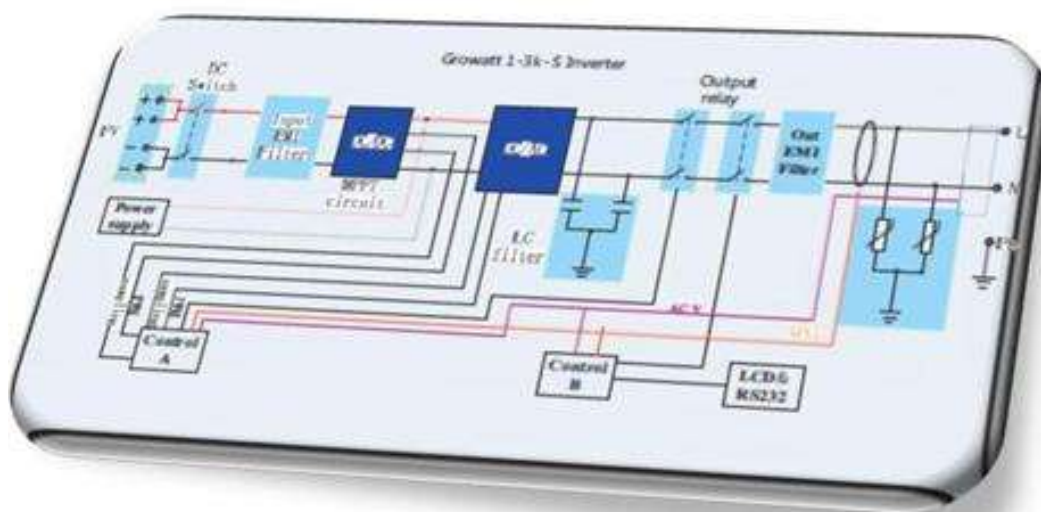

Systemy

Biedronka 1-4

Ceny systemów w Euro

Typ	Käfer grid-in WR	Moduł220	Moduł 225	Ilość modułów	Moduł 230	Moduł240
1	Biedronka 10CKS		712,74	6		
2	Biedronka 15CKS		896,06	8		
3	Biedronka 20CKS		1.090,31	10		
4	Biedronka 30CKS		1.554,25	15		
5	WiFi Moduł		31,68			
6	System mont. do 1a		101,66			
	System mont. do 2a		157,82			
	System mont. do 3a		196,50			
	System mont. do 4a		247,91			
	System mont. do 1b		80,47			
	System mont. do 2b		101,66			
	System mont. do 3b		157,82			
	System mont.do 4b		199,16			
7	Wtyczki-gniazda		7,20			
8	Solarkabel 4 mm ² /10m		9,32			

Spitzentechnologie

- ▶ Maximaler Wirkungsgrad von 97% und breiter Eingangsspannungsbereich
- ▶ Integrierte Eingangsseitige Freischaltstelle
- ▶ Transformatorlos
- ▶ Kompaktbauweise
- ▶ Ethernet /RF/Wi-Fi
- ▶ Klangregelung
- ▶ Vereinfachte Wandmontage
- ▶ Umfassendes Growatt-Garantieprogramm